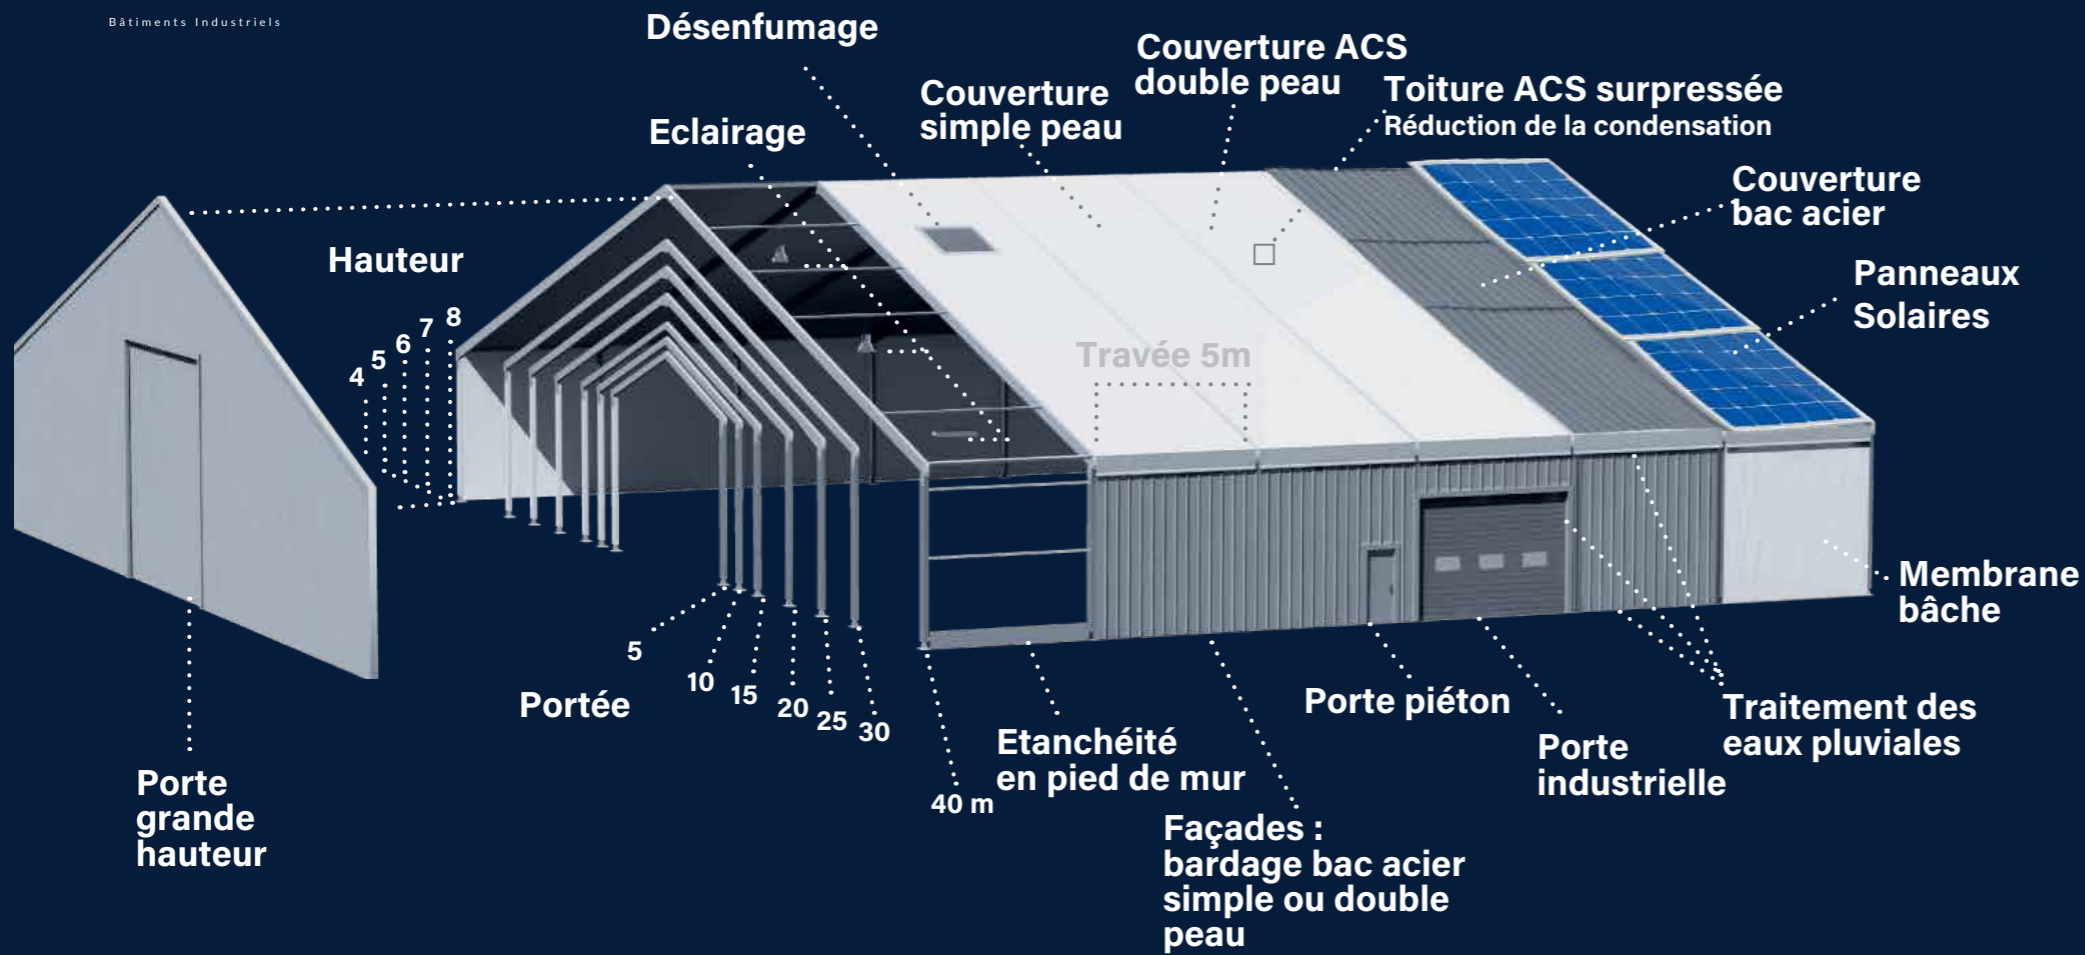

## STRUCTURES MODULAIRES, TEMPORAIRES OU FIXES ET SUR MESURE

POUR RÉPONDRE À TOUTES VOS EXIGENCES  
INDUSTRIELLES, LOGISTIQUES ET TECHNIQUES

BATISTOCK® est un bâtiment industriel fonctionnel et agile qui allie la robustesse de notre système de construction unique à la capacité de s'adapter à tous vos besoins. Livré clé en main sur site et prêt à être installé en un temps record, BATISTOCK® répond aux normes de sécurité les plus strictes (EUROCODES) et utilise les matériaux les plus nobles : ossatures métalliques en profilés d'aluminium extrudés, toiture en membrane ultra-résistante et une gamme variée de revêtements muraux. Il représente une économie de 50% par rapport à un bâtiment traditionnel en béton.

#### DES FONDATIONS ADAPTÉES

Ancrages par pieux,  
ancrages avec scellement chimique,  
sabot pré-bétonné et mécanique

# ÉQUIPEMENTS À LA CARTE

Une large gamme d'équipements et options

- + Une ou plusieurs couvertures (jumelage, accollement)
- + Système de *réduction-de-condensation* (ACS)
- + Traitement de l'air (chauffage, climatisation, ...)
- + Membrane personnalisable
- + Façades en tôle acier galvanisé laqué
- + Bardage simple ou galvanisé
- + Toiture en bac acier
- + Panneaux solaires

## ATOUS

- Très grande taille
- Rapidité d'installation
- Conformité Eurocodes
- Sécurité
- Confort thermique
- Performance acoustique
- Durabilité
- Recyclable

- PORTÉE**  
JUSQU'À 40 M
- HAUTEUR LATÉRALE**  
JUSQU'À 8 M
- LONGUEUR**  
SANS LIMITE